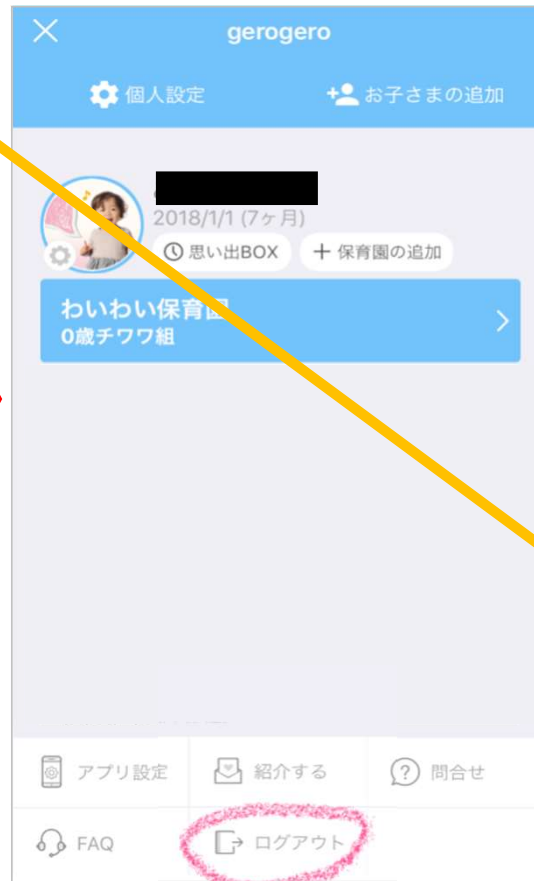

1 バナー部分をタップ

2 ログアウトをタップ

3 完了をタップ

他のIDでログイン

何度かIDの切り替えをしていると
右上に人型のアイコンが表示されます。
そのアイコンをタップするとIDの切り替えが簡単です。