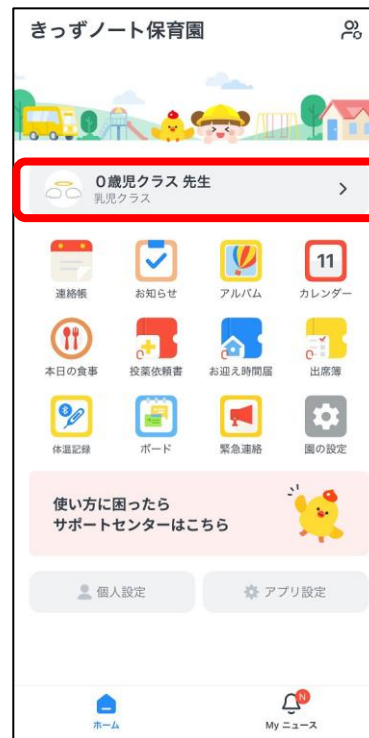

保護者の皆様へ

思い出BOXについて

卒園とともに園からは退園処理がされます。
その後の園とのやりとりは、一切出来なくなります。

保護者の方々は、きっずノートの「思い出BOX」から、過去にやりとりした
「連絡帳」「アルバム」の閲覧が可能です。

是非IDとパスワードを保管していただき、過去の思い出として、今後もご覧
ください。

卒園後の「きっずノート」のご利用について — 思い出BOX —

退園後きっずノートにログインすると、「思い出BOX」から、園児宛の過去の「連絡帳」「アルバム」を閲覧することが可能です。※その他の機能について（園からの過去の「お知らせ」「本日の食事」等）は閲覧できなくなりますので、ご注意ください。

退園後はログインすると
すぐに下記の画面が表示されます。
※お子さま一人のみご登録の場合

ごきょうだいで
「きっずノート」にご登録の場合

1 バナーをタップ

2 該当するお子さまの思い出BOXをタップ

思い出BOXページが
開きます。

卒園後の「きっずノート」のご利用について

— 思い出BOX —

退園後きっずノートにログインすると、「思い出BOX」から、園児苑の過去の「連絡帳」「アルバム」を閲覧することが可能です。※その他の機能について（園からの過去の「お知らせ」「本日の食事」等）は閲覧できなくなりますので、ご注意ください。