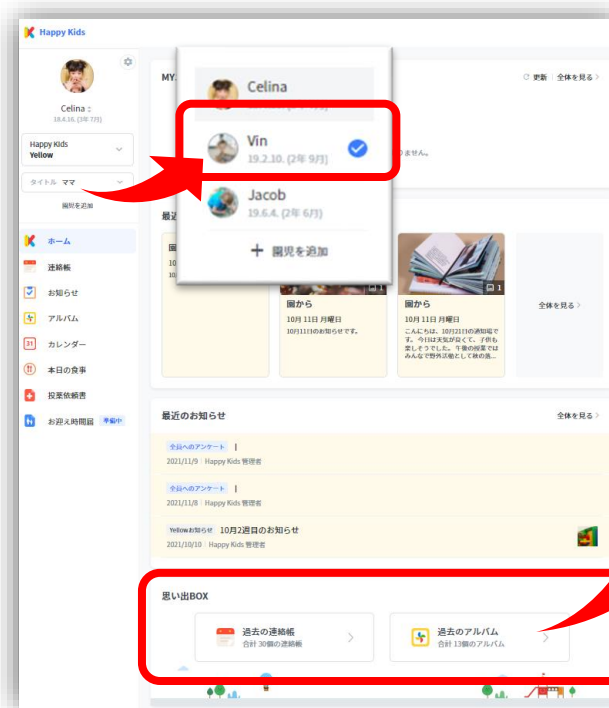

保護者の皆様へ

思い出BOXについて

卒園とともに園からは退園処理がされます。
その後の園とのやりとりは、一切出来なくなります。

保護者の方々は、きっずノートの「思い出BOX」から、過去にやりとりした
「連絡帳」「アルバム」の閲覧が可能です。

是非IDとパスワードを保管していただき、過去の思い出として、今後もご覧
ください。

卒園後の「きっずノート」のご利用について — 思い出BOX —

退園後きっずノートにログインすると、「思い出BOX」から、園児宛の過去の「連絡帳」「アルバム」を閲覧することが可能です。※その他の機能について（園からの過去の「お知らせ」「本日の食事」等）は閲覧できなくなりますので、ご注意ください。

退園後はログインすると
すぐに下記の画面が表示されます。
※お子さま一人のみご登録の場合

ごきょうだいで
「きっずノート」にご登録の場合

1 バナーをタップ

2 該当するお子さまの思い出BOXをタップ

思い出BOXページが
開きます。

卒園後の「きっずノート」のご利用について

— 思い出BOX —

退園後きっずノートにログインすると、「思い出BOX」から、園児苑の過去の「連絡帳」「アルバム」を閲覧することが可能です。※その他の機能について（園からの過去の「お知らせ」「本日の食事」等）は閲覧できなくなりますので、ご注意ください。

退園後はログインすると
思い出BOX画面が表示
されます。

※お子さま一人のみ
ご登録の場合

ごきょうだいで
「きっずノート」にご登録の場合

1 お子さまのお名前をクリック

2 「過去の連絡帳」または「過去のアルバム」を
選択します。